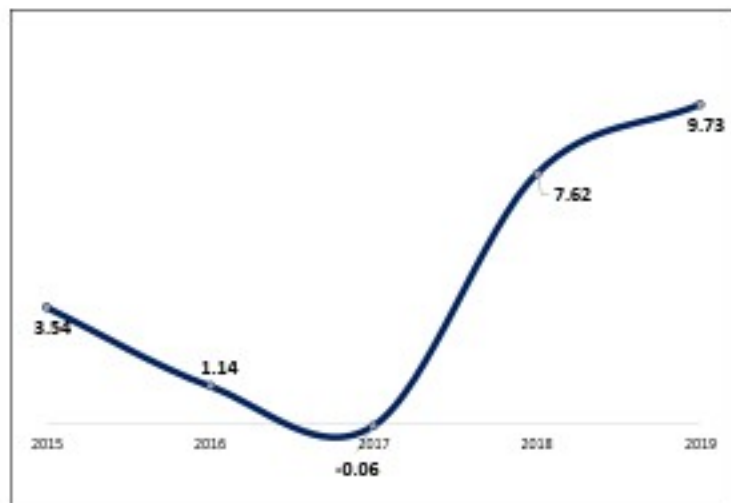

PDRB INDUSTRI PENGOLAHAN JATIM TAHUN 2019

"Kontribusi sektor industri furniture sebesar 2,89%"

Distribusi PDRB Industri Pengolahan

Pertumbuhan Industri Furnitur

Industri Furnitur
Tumbuh fluktuatif.
Faktor regulasi SVLK & ketersediaan bahan baku