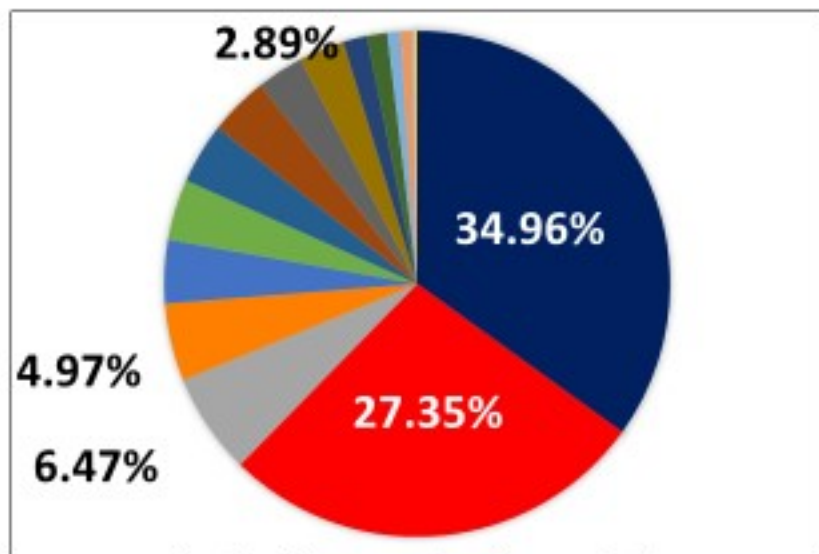

PDRB INDUSTRI PENGOLAHAN JATIM TAHUN 2019

"Kontribusi sektor industri furniture sebesar 2,89%"

Distribusi PDRB Industri Pengolahan

Pertumbuhan Industri Furnitur

Industri Furnitur
Tumbuh fluktuatif.
Faktor regulasi SVLK & ketersediaan bahan baku